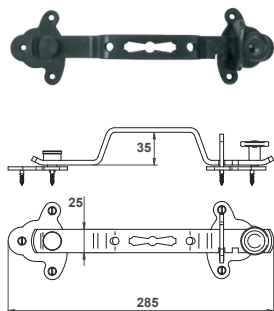

Barres, entrebâilleur, serrure

**B032..** Barre de sécurité fer carré

Code	L	Tarif HT en €	Dispo. (sem.)
B0329004	980	Nous	1 4
B0329104	1480	consulter	1 4

**B0825804** Entrebâilleur de volet

Code	Tarif HT en €	Dispo. (sem.)
B0825804	Nous consulter	1 Nous consulter

Permet l'entrebâillement des volets en toute sécurité, interdit leur ouverture de l'extérieur.  
L'opération de verrouillage ou de déverrouillage ne peut être effectuée que volets fermés.  
2 positions d'entrebâillement.

**H282..** Serrure de volet

Code	Tarif HT en €	Dispo. (sem.)
H282289	64,41	10 STOCKÉ