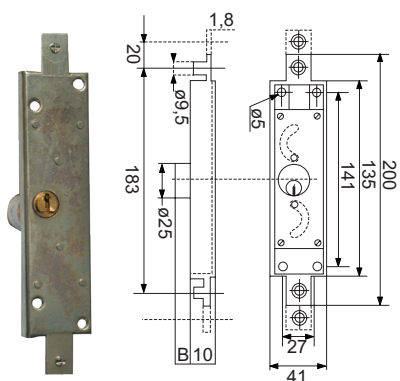

Barres, entrebâilleur, serrure

**B032..** Barre de sécurité fer carré

Code	L	Tarif HT en €	Dispo. (sem.)
B0329004	980	Nous	1 4
B0329104	1480	consulter	1 4

**B0825804** Entrebâilleur de volet

Code	Tarif HT en €	Dispo. (sem.)
B0825804	Nous consulter	1 Nous consulter

Permet l'entrebâillement des volets en toute sécurité, interdit leur ouverture de l'extérieur.  
L'opération de verrouillage ou de déverrouillage ne peut être effectuée que volets fermés.  
2 positions d'entrebâillement.

**H282..** Serrure de volet

Code	Tarif HT en €	Dispo. (sem.)
H282289	64,41	10 STOCKÉ