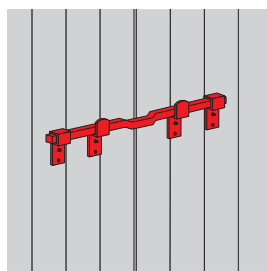

Barres, entrebâilleur, serrure

**B032..** Barre de sécurité fer carré

Code	L	Tarif HT en €	Dispo. (sem.)
B0329004	980	Nous	1 4
B0329104	1480	consulter	1 4

**B0825804** Entrebâilleur de volet

Code	Tarif HT en €	Dispo. (sem.)
B0825804	Nous consulter	1 Nous consulter

Permet l'entrebâillement des volets en toute sécurité, interdit leur ouverture de l'extérieur.  
L'opération de verrouillage ou de déverrouillage ne peut être effectuée que volets fermés.  
2 positions d'entrebâillement.