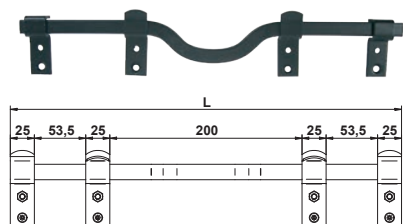

Barres, entrebâilleur, serrure

**B032..** Barre de sécurité fer carré

Code	L	Tarif HT en €	Dispo. (sem.)
B0329004	980	Nous	1 4
B0329104	1480	consulter	1 4

**B0825804** Entrebâilleur de volet

Code	Tarif HT en €	Dispo. (sem.)
B0825804	Nous consulter	1 Nous consulter

Permet l'entrebâillement des volets en toute sécurité, interdit leur ouverture de l'extérieur.  
L'opération de verrouillage ou de déverrouillage ne peut être effectuée que volets fermés.  
2 positions d'entrebâillement.

**H282..** Serrure de volet

Code	Tarif HT en €	Dispo. (sem.)
H282289	64,41	10 STOCKÉ