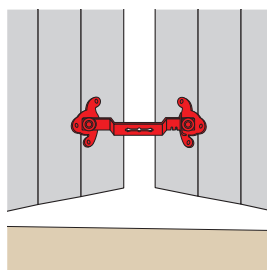

Barres, entrebâilleur, serrure

**B032..** Barre de sécurité fer carré

Code	L	Tarif HT en €	Dispo. (sem.)
B0329004	980	Nous	1 4
B0329104	1480	consulter	1 4

**B0825804** Entrebâilleur de volet

Code	Tarif HT en €	Dispo. (sem.)
B0825804	Nous consulter	1 Nous consulter

Permet l'entrebâillement des volets en toute sécurité, interdit leur ouverture de l'extérieur.  
L'opération de verrouillage ou de déverrouillage ne peut être effectuée que volets fermés.  
2 positions d'entrebâillement.